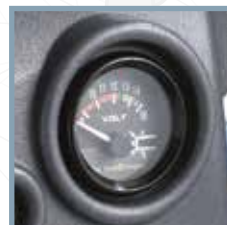

VOLTMETR

udávající stav nabití
vnitřního akumulátoru.